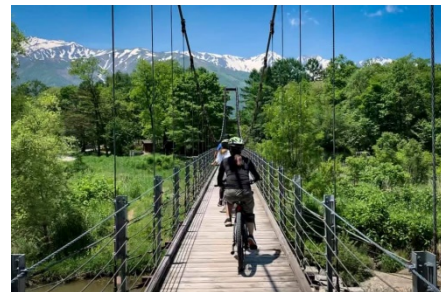

白馬エリアを満喫！

Panasonicのレンタルe-MTBで遊び尽くす！

* e-MTB = 電動アシスト付きマウンテンバイク

①7月6日（土）10時～15時

「レンタルe-MTBで行く、絶景ガイド付きツアー！」

参加費¥6,000 *定員10名様

長野県にある白馬岩岳MTBパークをスタートし、白馬エリアを知り尽くした現地のツアーガイドが、白馬の絶景ポイントはもちろんの事、皆様を快適でラグジュアリーなツアーへとお連れ致します！

（走行距離28km：獲得標高600m）

②7月7日（日）10時～15時

「プロライダーがe-MTBの遊び方を伝授します！」

参加費 ¥ 6,000～ *定員30名様

プロMTBライダー井手川直樹選手がe-MTBの楽しさを伝授！普段は走行できない管理者道を今回は特別にe-MTBでヒルクライム。山頂ではマウンテンサイクリング（周遊コース）を楽しんでいただき、絶景スポットであるHAKUBA MOUNTAIN HARBORにて休憩後、井手川直樹選手のレクチャー付き（クラス別）ダウンヒル（ゴンドラでの下山も可）でフィニッシュ。